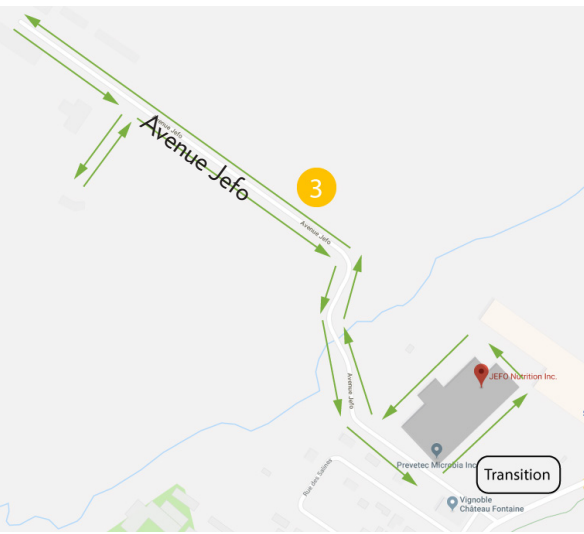

DUATHLON JEFO-BJSC

Duathlon Sprint par équipe 2019

5 km/20 km/2.5 km

— Course à pied

— Parcours Vélo