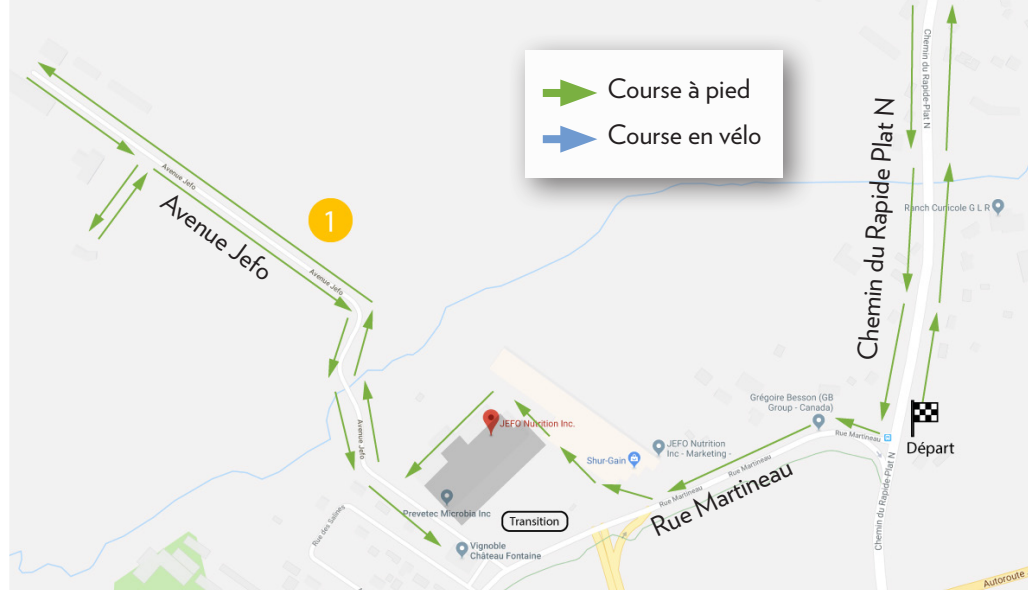

DUATHLON JEFO-BJSC

Duathlon Sprint par équipe 2019

5 km/20 km/2.5 km

— Course à pied

— Parcours Vélo