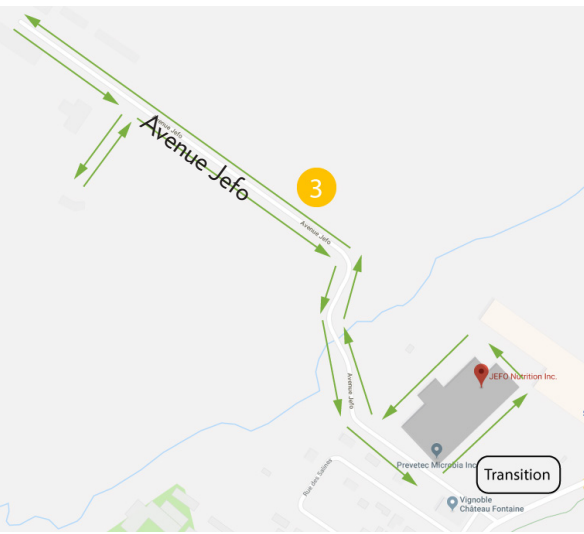

DUATHLON JEFO-BJSC

Duathlon Entreprise 2019

5 km/20 km/2.5 km

— Course à pied

— Parcours Vélo