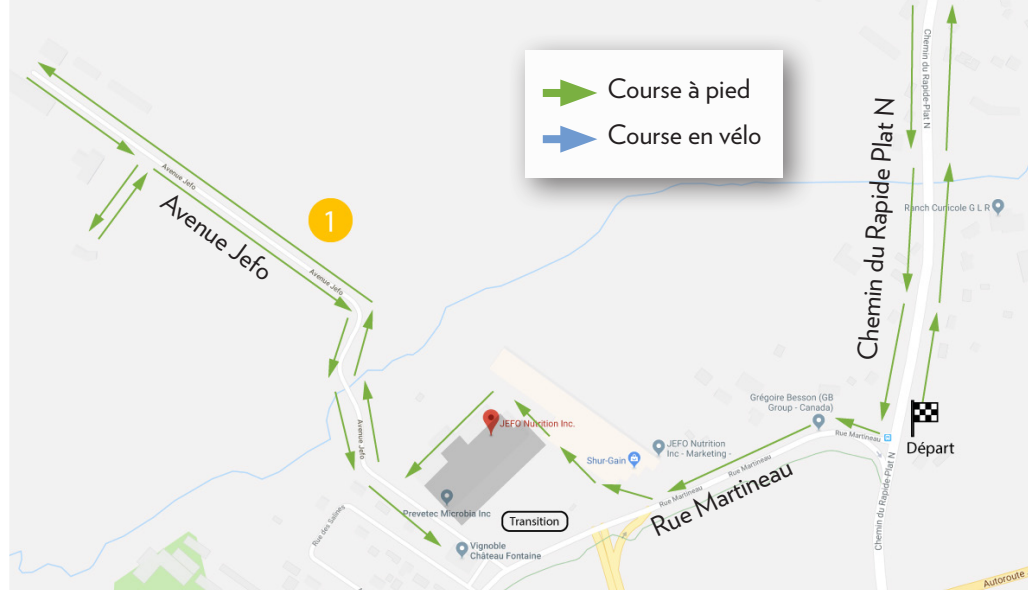

DUATHLON JEFO-BJSC

Duathlon Entreprise 2019

5 km/20 km/2.5 km

— Course à pied

— Parcours Vélo